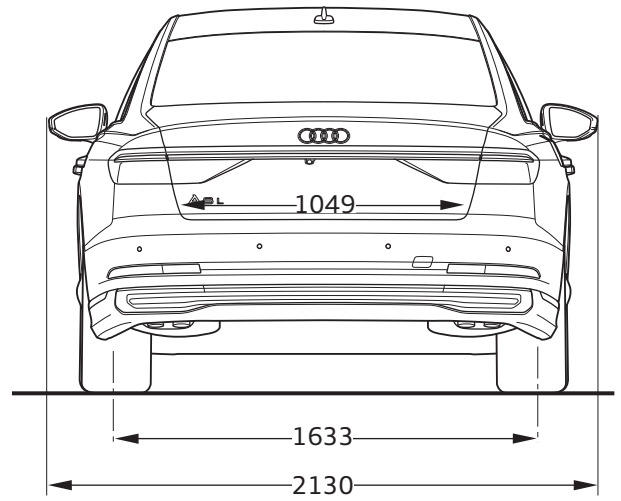

Audi A8 LWB

Dimensiones

10/21

¹ Ancho espacio para los hombros

² Ancho espacio para los codos

* Espacio para la cabeza máximo
Especificaciones en milímetros

Especificación de las dimensiones del vehículo sin carga