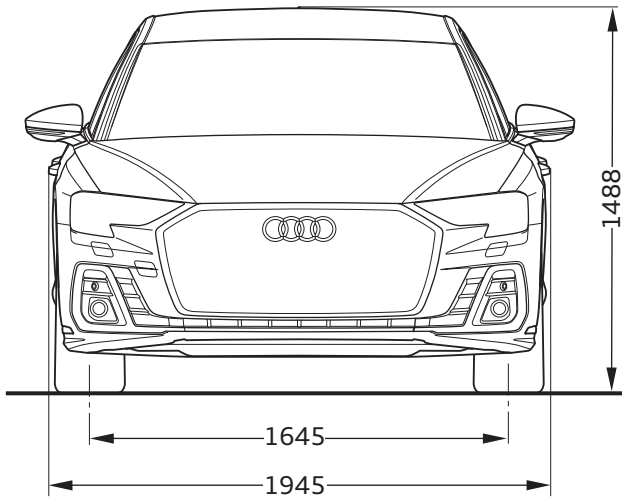

Audi A8 LWB

Dimensiones

10/21

¹ Ancho espacio para los hombros

² Ancho espacio para los codos

* Espacio para la cabeza máximo
Especificaciones en milímetros

Especificación de las dimensiones del vehículo sin carga