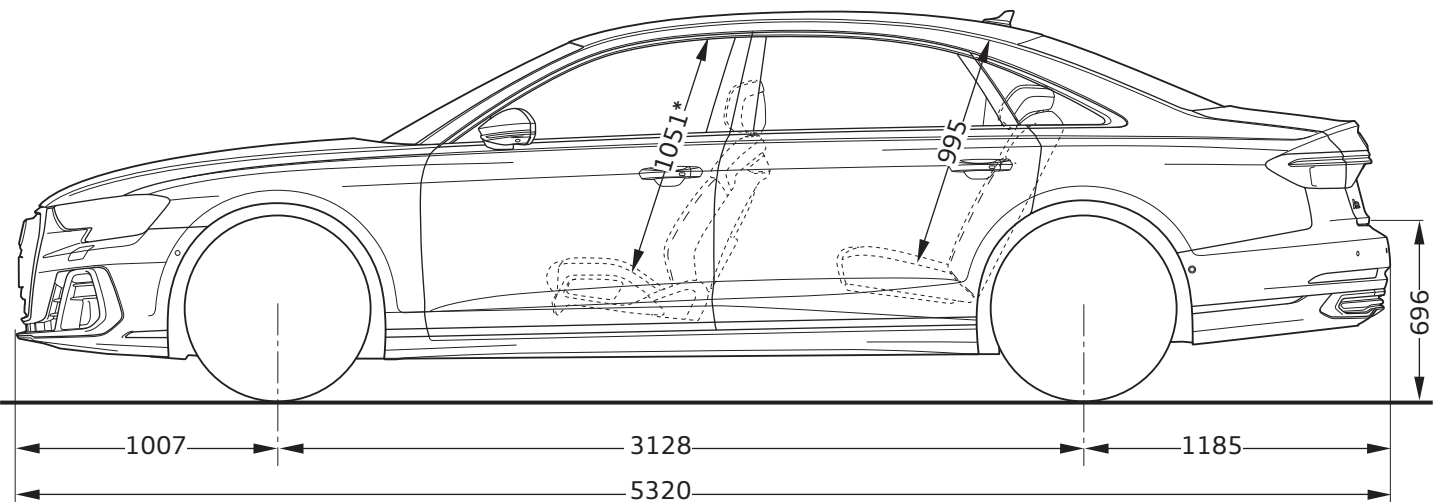

Audi A8 LWB

Dimensiones

10/21

¹ Ancho espacio para los hombros

² Ancho espacio para los codos

* Espacio para la cabeza máximo
Especificaciones en milímetros

Especificación de las dimensiones del vehículo sin carga